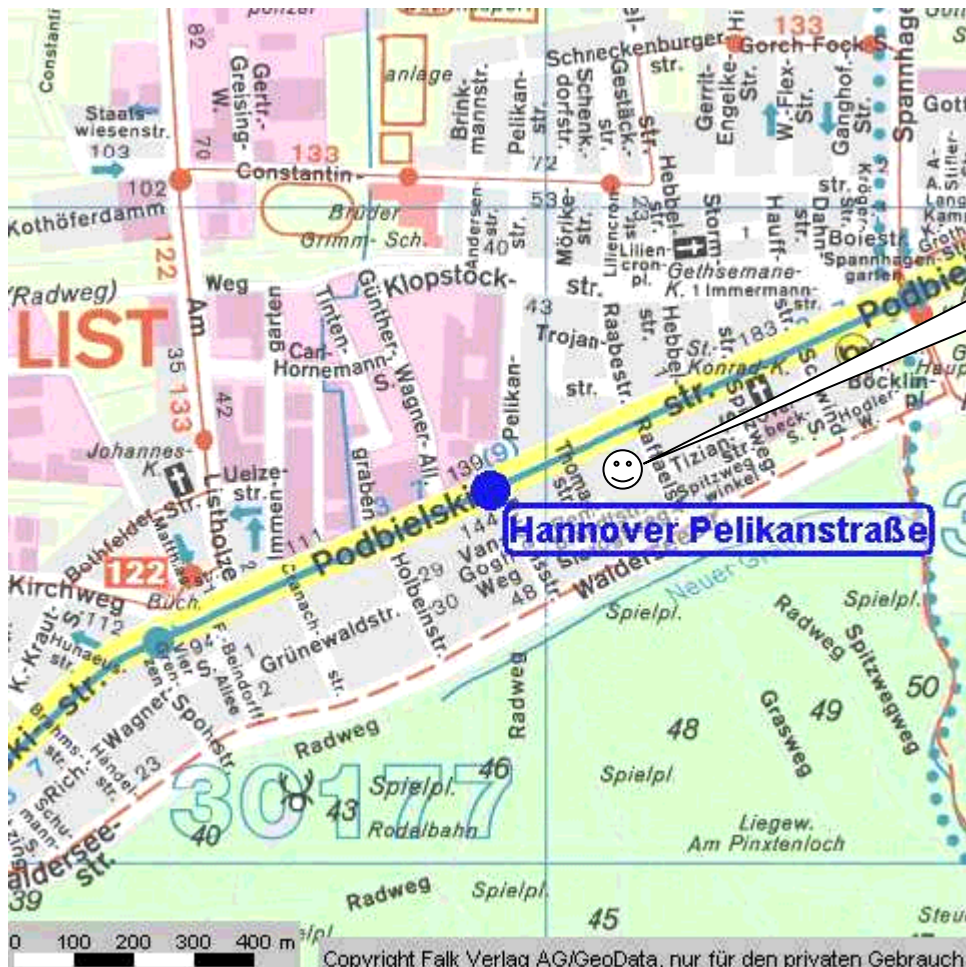

W e g b e s c h r e i b u n g

Unterrichtsräume des Landgerichts Hannover (Nebenstelle) in der **Podbielskistraße 158**
(Eingang im Innenhof, erreichbar über den Durchgang vor der Einmündung Raffaelstraße)

Fahrtweg mit öffentlichen Verkehrsmitteln:

Ab Hauptbahnhof (Fahrzeit: ca. 6 Minuten)

Stadtbahn-Linie	3	Fahrtrichtung: Altwarmbüchen
Stadtbahn-Linie	7	Fahrtrichtung: Misburg
Stadtbahn-Linie	9	Fahrtrichtung: Fasanenkrug

Haltestelle

Pelikanstraße

Podbielski-
straße 158